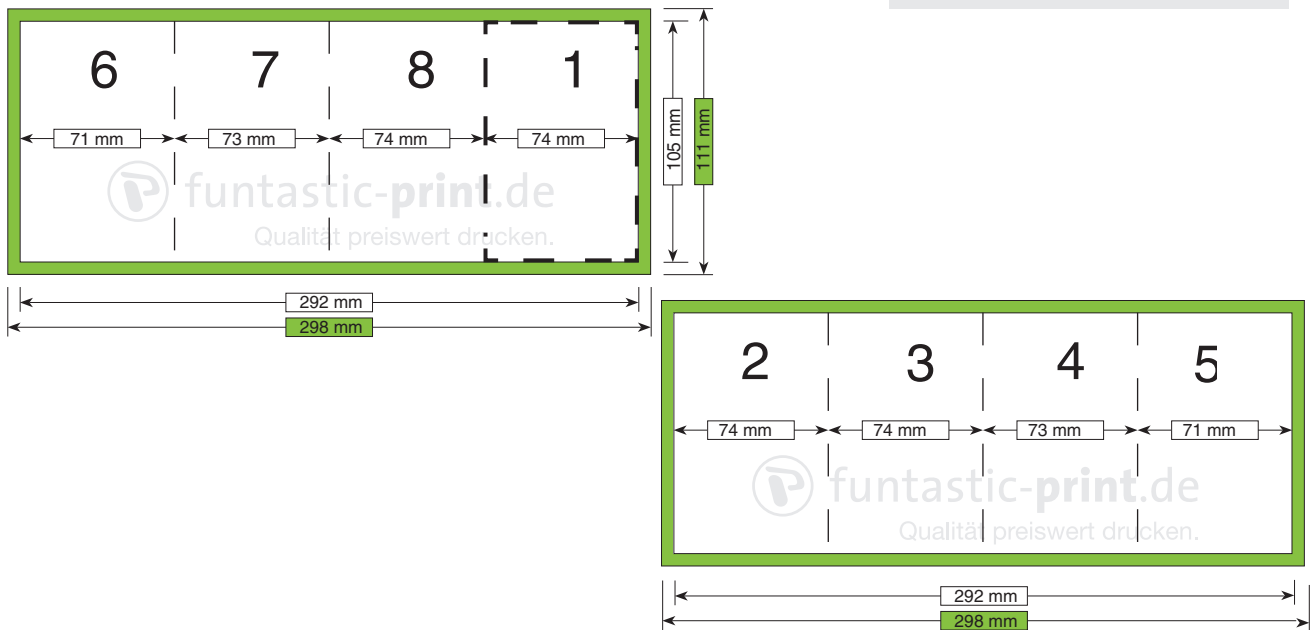

Layout vorlage

DIN A7 hoch 8-Seiter | Wickelfalz | 74 mm x 105 mm

Maße

Bruttoformat (mit Beschnitt)
298 mm x 154 mm

Nettoformat (ohne Beschnitt)
292 mm x 105 mm

Endformat (nach dem Falzen)
74 mm x 105 mm

Bitte beachten Sie:

- Anschnitt 3 mm
- Schriften mind. 5 mm vom Rand entfernt platzieren
- Druckdaten als JPEG, TIFF oder PDF liefern
- Farbmodus CMYK nicht vergessen
- Auflösung mindestens 300 DPI
- Farbauftrag optimal nicht höher als 280 % (Summe der Farbkanäle Cyan, Magenta, Yellow und Black)

Nähere Infos finden Sie unter FAQ.

Falzschemata